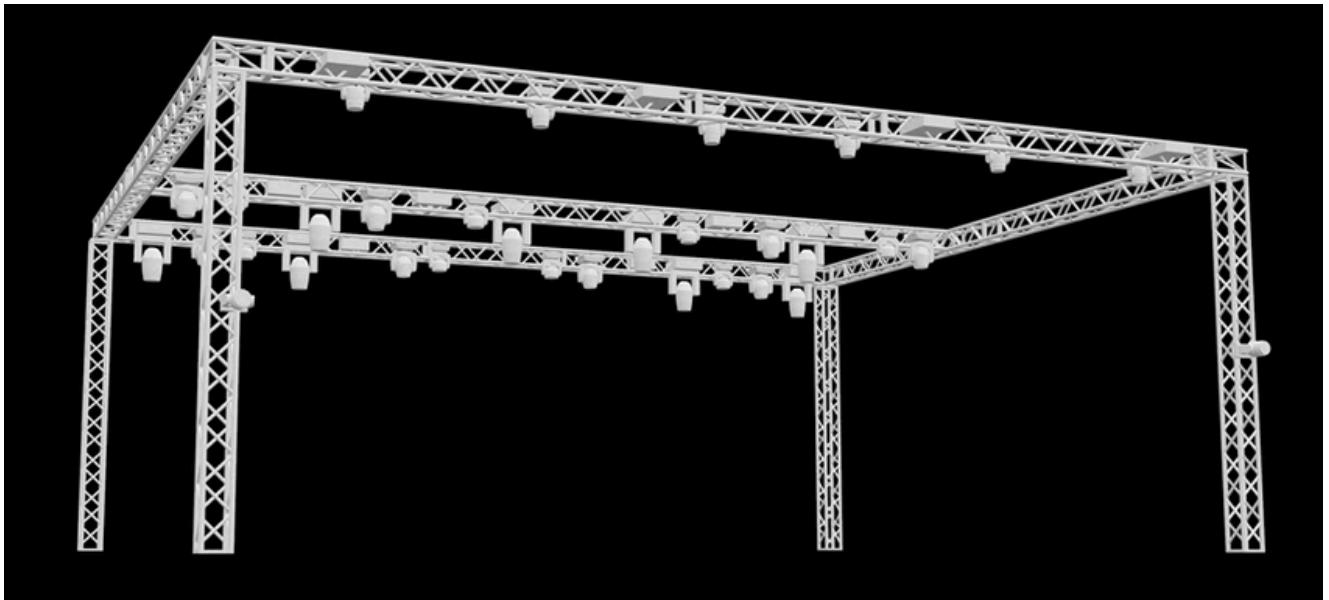

SAIRVILLE LED PAR CX3

PROLIGHT PRIME

ESTRAGON CLUB - VIA STALINGRADO 83 - 40128 BOLOGNA
WWW.ESTRAGON.IT / INFO@ESTRAGON.IT

ESTRAGON CLUB

TECHNICAL RIDER

LIGHT

ESTRAGON CLUB - VIA STALINGRADO 83 - 40128 BOLOGNA
WWW.ESTRAGON.IT / INFO@ESTRAGON.IT