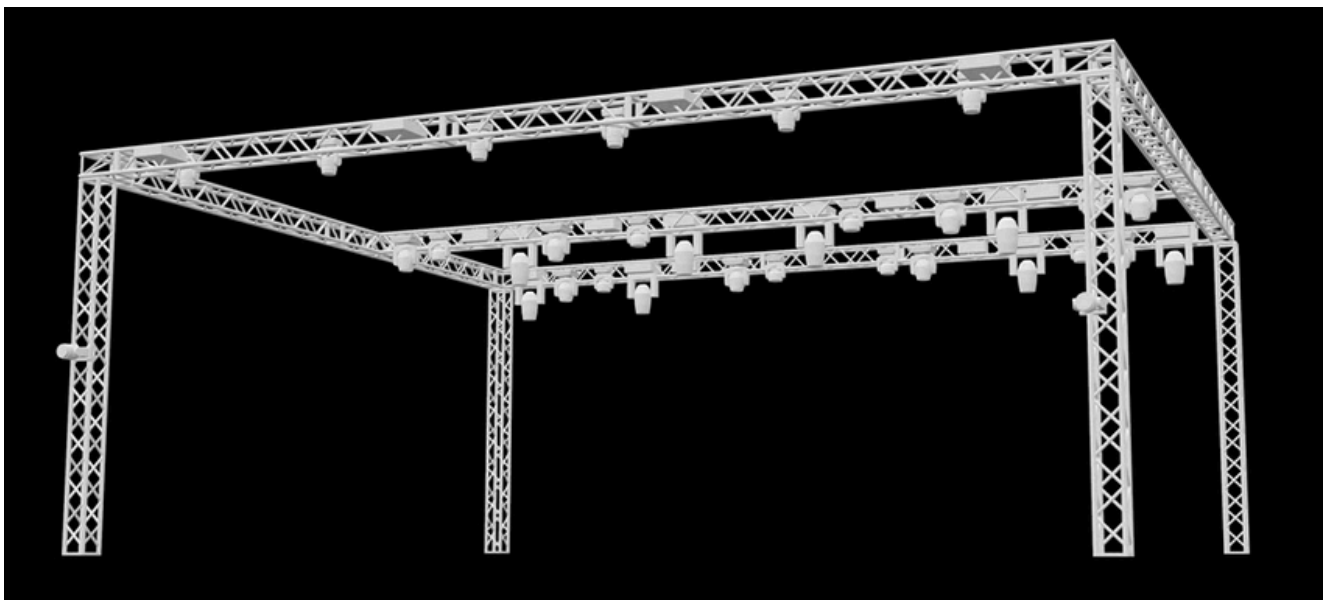

SAIRVILLE LED PAR CX3

PROLIGHT PRIME

ESTRAGON CLUB - VIA STALINGRADO 83 - 40128 BOLOGNA
WWW.ESTRAGON.IT / INFO@ESTRAGON.IT

ESTRAGON CLUB

TECHNICAL RIDER

LIGHT

ESTRAGON CLUB - VIA STALINGRADO 83 - 40128 BOLOGNA
WWW.ESTRAGON.IT / INFO@ESTRAGON.IT