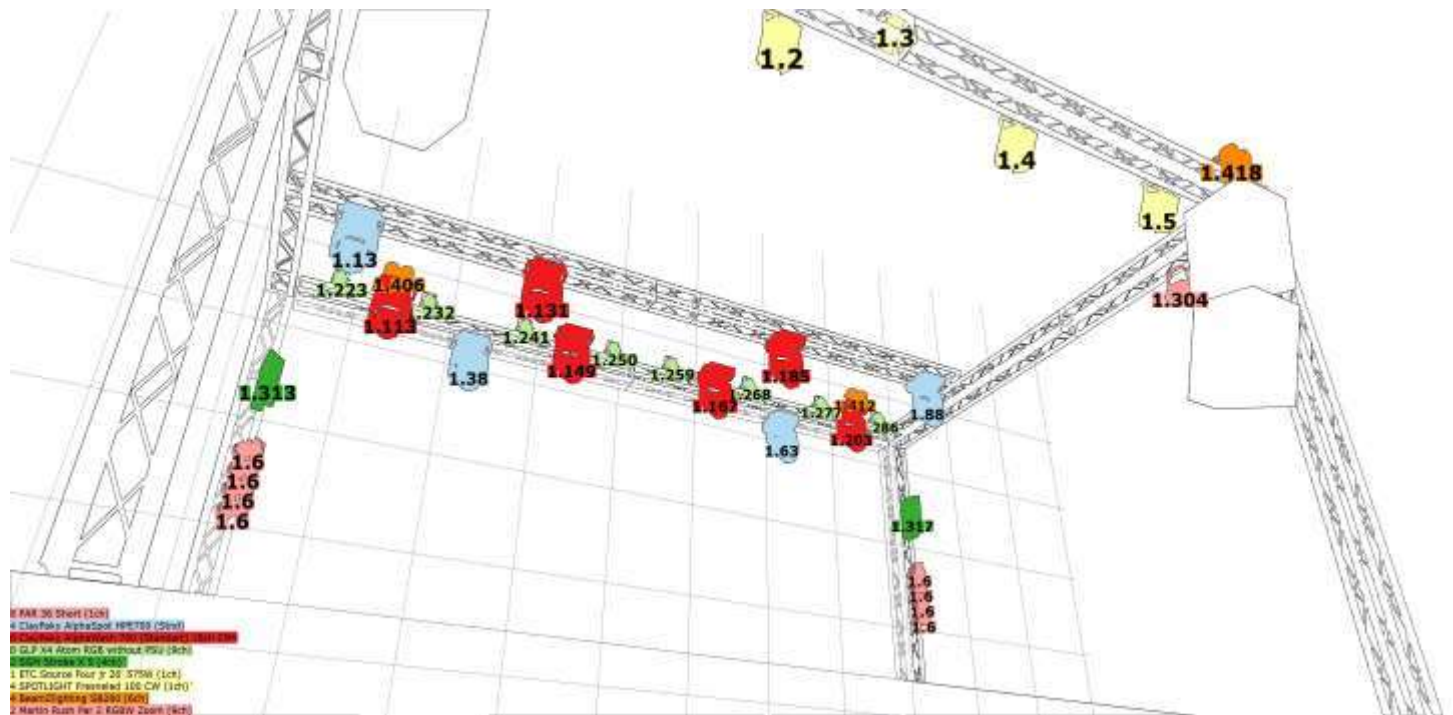

# PATCH DRUSO 2023-2024

ID	MODEL	BRAND	MODE	UNIVERSE	ADDRESS	POSITION	INFO
1	PC 500	Varytech	01 CH MODE	A	1	Front	
2	PC 500	Varytech	01 CH MODE	A	2	Front	
3	ETC SOURCE J 25-50	Etc	01 CH MODE	A	3	Front	
4	PC 500	Varytech	01 CH MODE	A	4	Front	
5	PC 500	Varytech	01 CH MODE	A	5	Front	
6	ACL	-	01 CH MODE	A	6	Back SR+SL	
7	Blinder SB200	BEAMZ	06 CH MODE	A	400	Front SR	
8	Blinder SB200	BEAMZ	06 CH MODE	A	406	Back SR	
9	Blinder SB200	BEAMZ	06 CH MODE	A	412	Back SL	
10	Blinder SB200	BEAMZ	06 CH MODE	A	418	Front SL	
11	Par led rush par 2 rgbw zoom	Martin	09 CH MODE	A	295	Front side SR	
12	Par led rush par 2 rgbw zoom	Martin	09 CH MODE	A	304	Front side SL	
13	Alpha Wash 700	Clay Paky	STANDARD	A	113	Mid	
14	Alpha Wash 700	Clay Paky	STANDARD	A	131	Back	
15	Alpha Wash 700	Clay Paky	STANDARD	A	149	Back	
16	Alpha Wash 700	Clay Paky	STANDARD	A	167	Back	
17	Alpha Wash 700	Clay Paky	STANDARD	A	185	Back	
18	Alpha Wash 700	Clay Paky	STANDARD	A	203	Mid	
19	Alpha spot 700 hpe	Clay Paky	STANDARD	A	13	Back	
20	Alpha spot 700 hpe	Clay Paky	STANDARD	A	38	Back	
19	Alpha spot 700 hpe	Clay Paky	STANDARD	A	63	Back	
20	Alpha spot 700 hpe	Clay Paky	STANDARD	A	88	Back	
21	X4 Atom psu	Glp	2ch	A	221	Back	
22	X4 Atom	Glp	9ch	A	223	Back	
23	X4 Atom	Glp	9ch	A	232	Back	
24	X4 Atom	Glp	9ch	A	241	Back	
25	X4 Atom	Glp	9ch	A	250	Back	
26	X4 Atom	Glp	9ch	A	259	Back	
27	X4 Atom	Glp	9ch	A	268	Back	
28	X4 Atom	g	9ch	A	277	Back	
29	X4 Atom	Glp	9ch	A	286	Back	
30	X-5	SGM	01 CH MODE	A	313	Back SR	
31	X-5	SGM	01 CH MODE	A	317	Back SL	
32	Fog		01 CH MODE	A	500	Back-Floor-SR	+ Fan - no dmx -

DIMMER EXTRA CHANNELS    2 x 2000W    dmx 11 , 12

CONSOLE    AVOLITES PEARL TIGER

POWER    1x 32A 3P+N+E

1.000 2.000 (100)  
 1.000 2.000 (100)  
 1.000 2.000 (100)  
 1.000 2.000 (100)  
 1.000 2.000 (100)  
 1.000 2.000 (100)  
 1.000 2.000 (100)  
 1.000 2.000 (100)  
 1.000 2.000 (100)