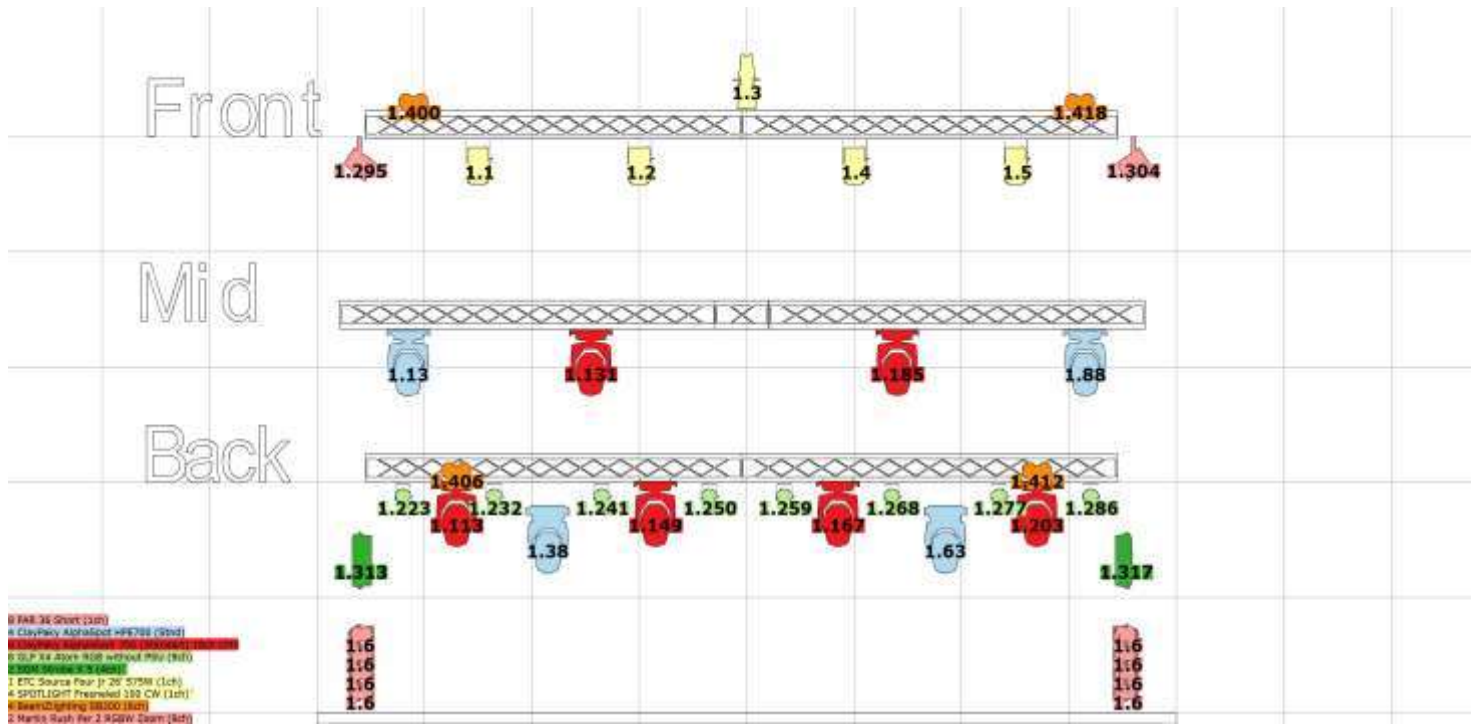

# PATCH DRUSO 2023-2024

ID	MODEL	BRAND	MODE	UNIVERSE	ADDRESS	POSITION	INFO
1	PC 500	Varytech	01 CH MODE	A	1	Front	
2	PC 500	Varytech	01 CH MODE	A	2	Front	
3	ETC SOURCE J 25-50	Etc	01 CH MODE	A	3	Front	
4	PC 500	Varytech	01 CH MODE	A	4	Front	
5	PC 500	Varytech	01 CH MODE	A	5	Front	
6	ACL	-	01 CH MODE	A	6	Back SR+SL	
7	Blinder SB200	BEAMZ	06 CH MODE	A	400	Front SR	
8	Blinder SB200	BEAMZ	06 CH MODE	A	406	Back SR	
9	Blinder SB200	BEAMZ	06 CH MODE	A	412	Back SL	
10	Blinder SB200	BEAMZ	06 CH MODE	A	418	Front SL	
11	Par led rush par 2 rgbw zoom	Martin	09 CH MODE	A	295	Front side SR	
12	Par led rush par 2 rgbw zoom	Martin	09 CH MODE	A	304	Front side SL	
13	Alpha Wash 700	Clay Paky	STANDARD	A	113	Mid	
14	Alpha Wash 700	Clay Paky	STANDARD	A	131	Back	
15	Alpha Wash 700	Clay Paky	STANDARD	A	149	Back	
16	Alpha Wash 700	Clay Paky	STANDARD	A	167	Back	
17	Alpha Wash 700	Clay Paky	STANDARD	A	185	Back	
18	Alpha Wash 700	Clay Paky	STANDARD	A	203	Mid	
19	Alpha spot 700 hpe	Clay Paky	STANDARD	A	13	Back	
20	Alpha spot 700 hpe	Clay Paky	STANDARD	A	38	Back	
19	Alpha spot 700 hpe	Clay Paky	STANDARD	A	63	Back	
20	Alpha spot 700 hpe	Clay Paky	STANDARD	A	88	Back	
21	X4 Atom psu	Glp	2ch	A	221	Back	
22	X4 Atom	Glp	9ch	A	223	Back	
23	X4 Atom	Glp	9ch	A	232	Back	
24	X4 Atom	Glp	9ch	A	241	Back	
25	X4 Atom	Glp	9ch	A	250	Back	
26	X4 Atom	Glp	9ch	A	259	Back	
27	X4 Atom	Glp	9ch	A	268	Back	
28	X4 Atom	g	9ch	A	277	Back	
29	X4 Atom	Glp	9ch	A	286	Back	
30	X-5	SGM	01 CH MODE	A	313	Back SR	
31	X-5	SGM	01 CH MODE	A	317	Back SL	
32	Fog		01 CH MODE	A	500	Back-Floor-SR	+ Fan - no dmx -

DIMMER EXTRA CHANNELS    2 x 2000W    dmx 11 , 12

CONSOLE    AVOLITES PEARL TIGER

POWER    1x 32A 3P+N+E

1.000 2.000 (100)  
 1.000 2.000 (100)  
 1.000 2.000 (100)  
 1.000 2.000 (100)  
 1.000 2.000 (100)  
 1.000 2.000 (100)  
 1.000 2.000 (100)  
 1.000 2.000 (100)  
 1.000 2.000 (100)