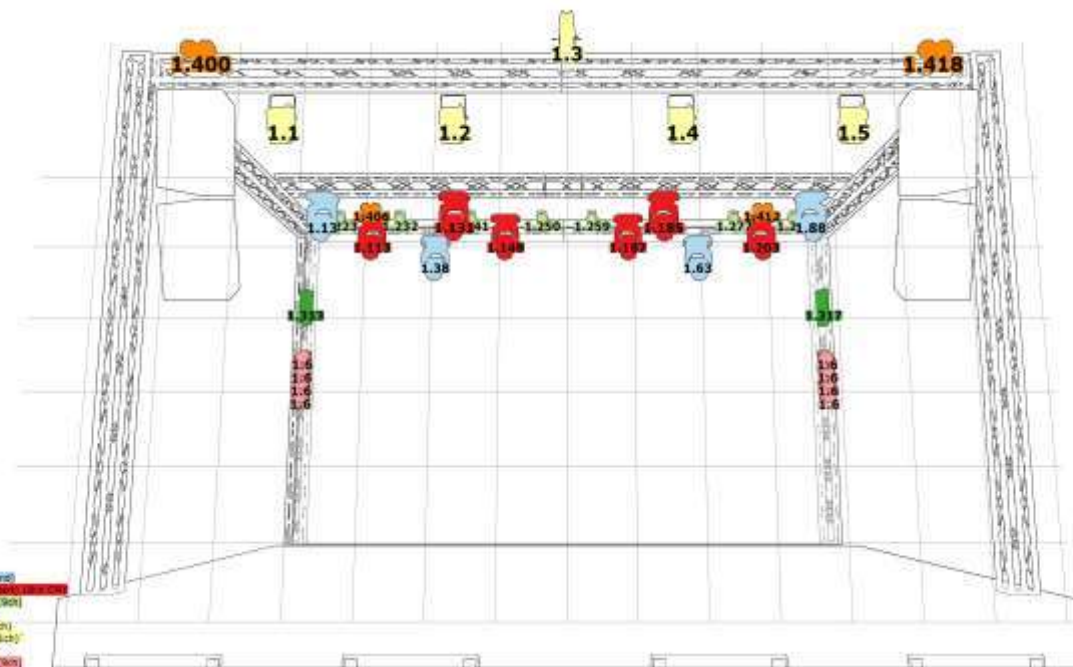

# PATCH DRUSO 2023-2024

ID	MODEL	BRAND	MODE	UNIVERSE	ADDRESS	POSITION	INFO
1	PC 500	Varytech	01 CH MODE	A	1	Front	
2	PC 500	Varytech	01 CH MODE	A	2	Front	
3	ETC SOURCE J 25-50	Etc	01 CH MODE	A	3	Front	
4	PC 500	Varytech	01 CH MODE	A	4	Front	
5	PC 500	Varytech	01 CH MODE	A	5	Front	
6	ACL	-	01 CH MODE	A	6	Back SR+SL	
7	Blinder SB200	BEAMZ	06 CH MODE	A	400	Front SR	
8	Blinder SB200	BEAMZ	06 CH MODE	A	406	Back SR	
9	Blinder SB200	BEAMZ	06 CH MODE	A	412	Back SL	
10	Blinder SB200	BEAMZ	06 CH MODE	A	418	Front SL	
11	Par led rush par 2 rgbw zoom	Martin	09 CH MODE	A	295	Front side SR	
12	Par led rush par 2 rgbw zoom	Martin	09 CH MODE	A	304	Front side SL	
13	Alpha Wash 700	Clay Paky	STANDARD	A	113	Mid	
14	Alpha Wash 700	Clay Paky	STANDARD	A	131	Back	
15	Alpha Wash 700	Clay Paky	STANDARD	A	149	Back	
16	Alpha Wash 700	Clay Paky	STANDARD	A	167	Back	
17	Alpha Wash 700	Clay Paky	STANDARD	A	185	Back	
18	Alpha Wash 700	Clay Paky	STANDARD	A	203	Mid	
19	Alpha spot 700 hpe	Clay Paky	STANDARD	A	13	Back	
20	Alpha spot 700 hpe	Clay Paky	STANDARD	A	38	Back	
19	Alpha spot 700 hpe	Clay Paky	STANDARD	A	63	Back	
20	Alpha spot 700 hpe	Clay Paky	STANDARD	A	88	Back	
21	X4 Atom psu	Glp	2ch	A	221	Back	
22	X4 Atom	Glp	9ch	A	223	Back	
23	X4 Atom	Glp	9ch	A	232	Back	
24	X4 Atom	Glp	9ch	A	241	Back	
25	X4 Atom	Glp	9ch	A	250	Back	
26	X4 Atom	Glp	9ch	A	259	Back	
27	X4 Atom	Glp	9ch	A	268	Back	
28	X4 Atom	g	9ch	A	277	Back	
29	X4 Atom	Glp	9ch	A	286	Back	
30	X-5	SGM	01 CH MODE	A	313	Back SR	
31	X-5	SGM	01 CH MODE	A	317	Back SL	
32	Fog		01 CH MODE	A	500	Back-Floor-SR	+ Fan - no dmx -

DIMMER EXTRA CHANNELS    2 x 2000W    dmx 11 , 12

CONSOLE    AVOLITES PEARL TIGER

POWER    1x 32A 3P+N+E

1.000 2.000 (100)  
 1.000 2.000 (100)  
 1.000 2.000 (100)  
 1.000 2.000 (100)  
 1.000 2.000 (100)  
 1.000 2.000 (100)  
 1.000 2.000 (100)  
 1.000 2.000 (100)  
 1.000 2.000 (100)